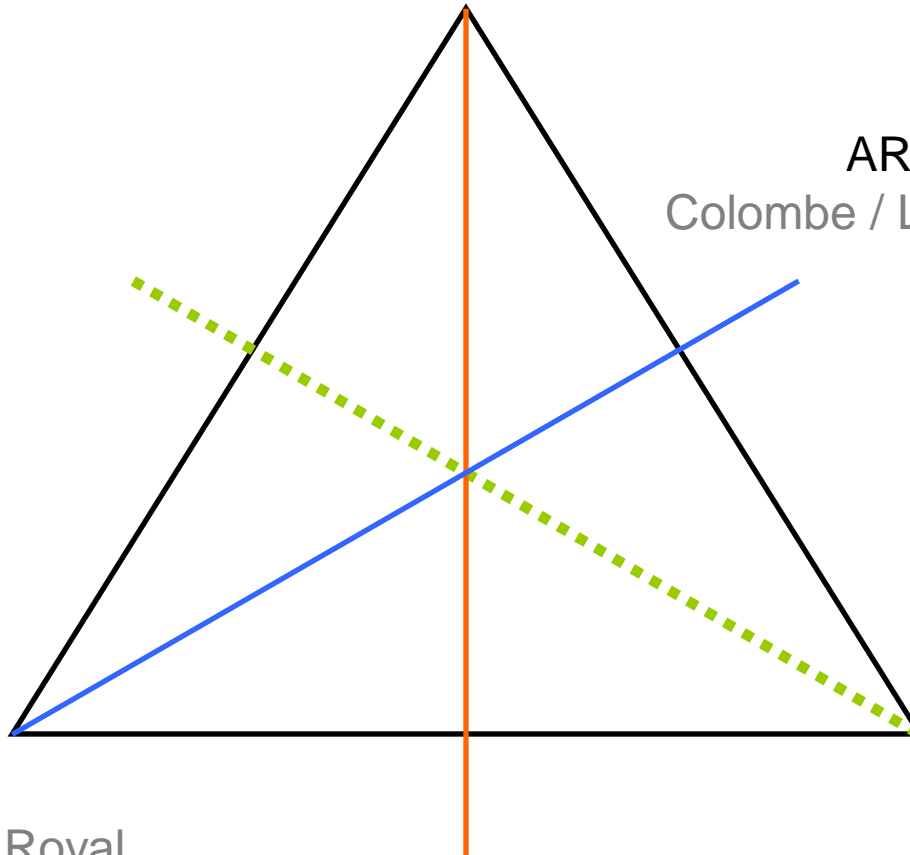

Lion / OR (jaune-rouge) / Soleil / Royal
energie / vérité émotionnelle / Expression de SOI

MERCURE

Hermès

puer eternus / enfant éternel

ARGENT

Colombe / Lune (Pierrots)

SOUFFRE

Lion / OR / Soleil / Royal

SEL

SATURNE (Kronos)

PLOMB / *Senex*

Un exemple d'une « attaque » alchimique

MERCURE

Hermès

puer eternus / l'enfant éternel

ARGENT