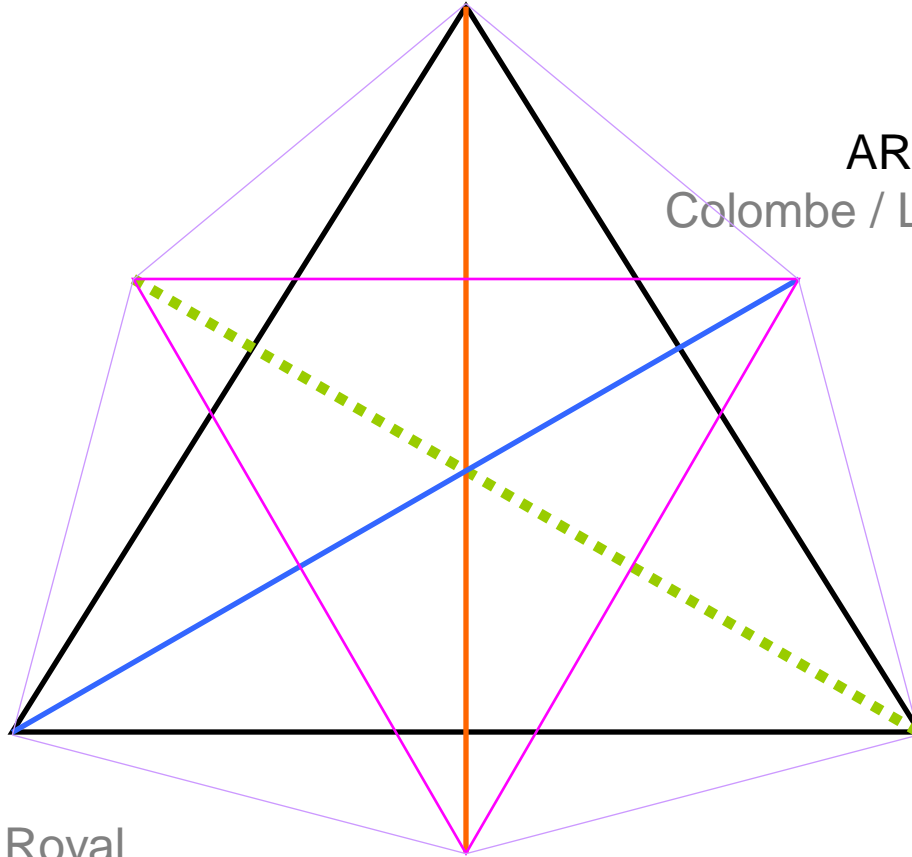

Colombe / Lune (Pierrots)

SOUFFRE

Lion / OR / Soleil / Royal

SEL

SATURNE (Kronos)

PLOMB / *Senex*

Le principe de triangulation

MERCURE

Hermès

puer eternus / enfant éternel

ARGENT

Colombe / Lune (Pierrots)

SOUFFRE

Lion / OR / Soleil / Royal

SEL

SATURNE (Kronos)

PLOMB / *Senex*

L'opposition (guerre) SOUFFRE/ MERCURE

L'axe de l'amertume