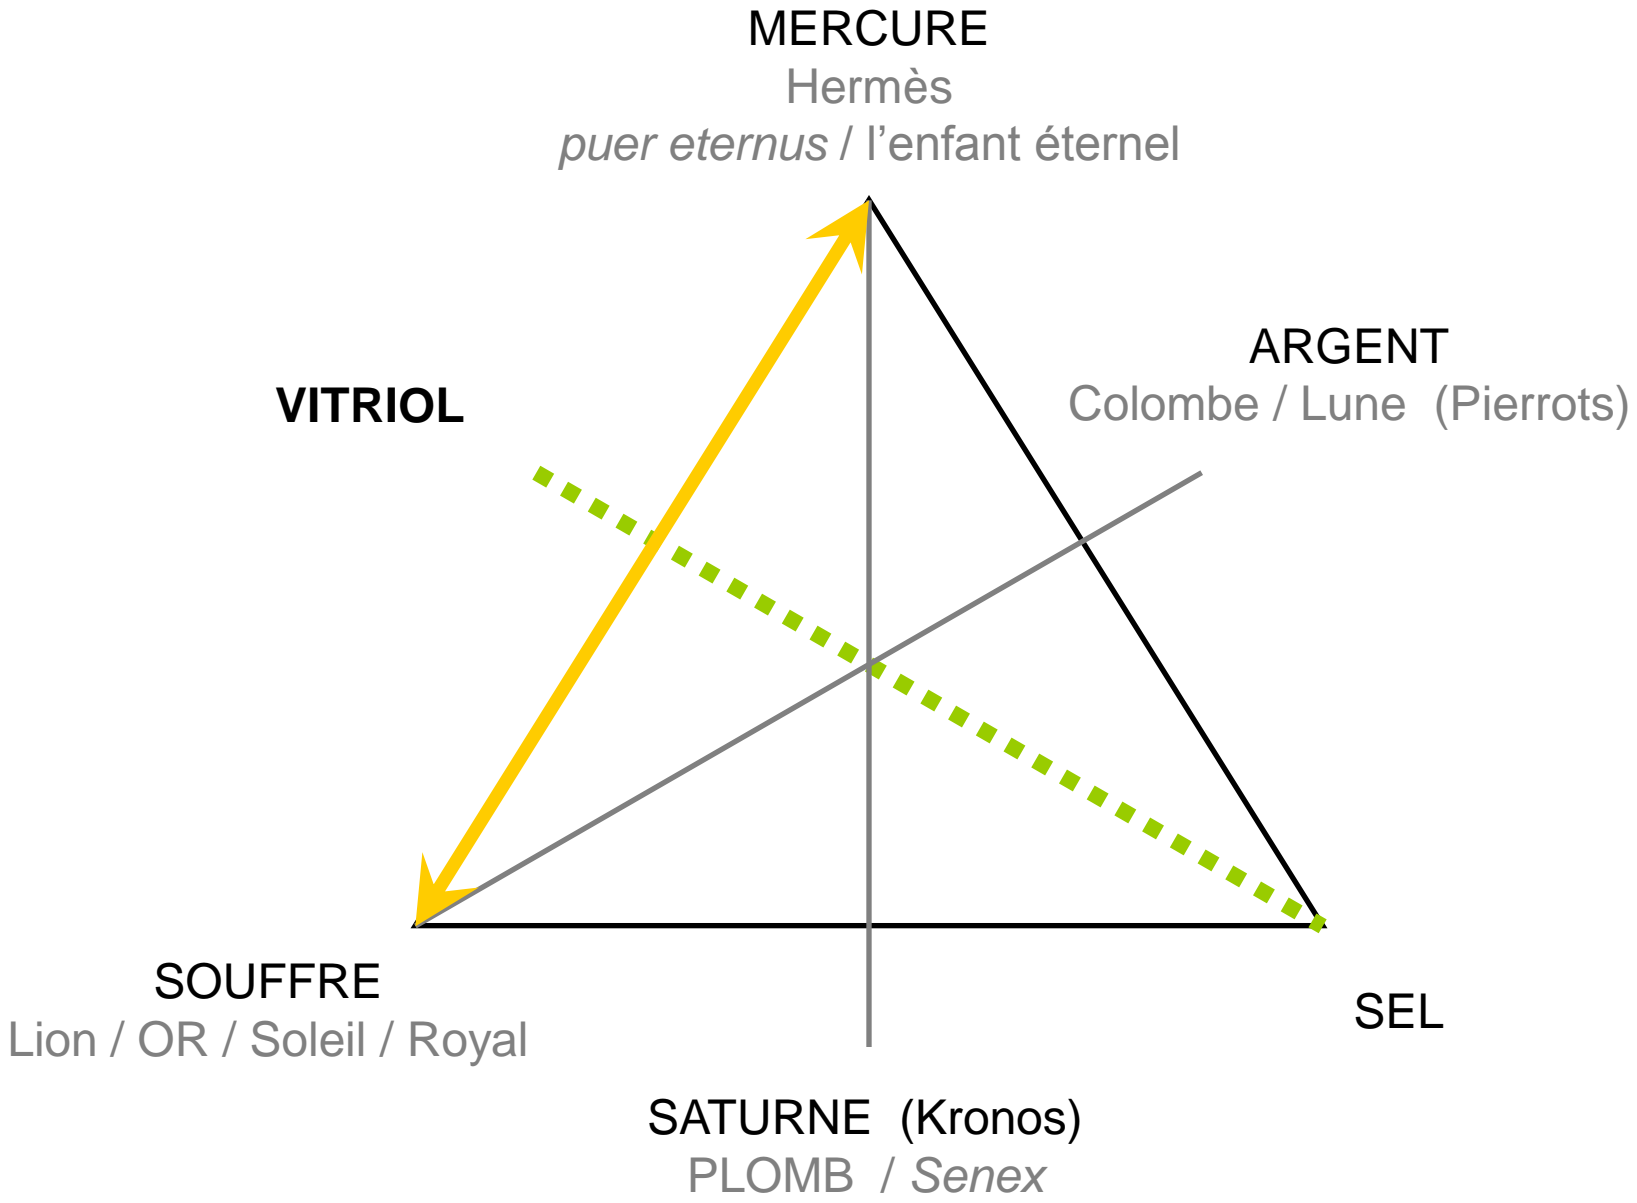

SEL

SATURNE (Kronos)

PLOMB / *Senex*

Un exemple d'une « attaque » alchimique

MERCURE

Hermès

puer eternus / l'enfant éternel

ARGENT

Colombe / Lune (Pierrots)

SOUFFRE

Lion / OR / Soleil / Royal

SEL

SATURNE (Kronos)

PLOMB / *Senex*

Le principe de triangulation

MERCURE

Hermès

puer eternus / enfant éternel

ARGENT

Colombe / Lune (Pierrots)

SOUFFRE

Lion / OR / Soleil / Royal

SEL

SATURNE (Kronos)

PLOMB / *Senex*

L'opposition (guerre) SOUFFRE/ MERCURE

L'axe de l'amertume