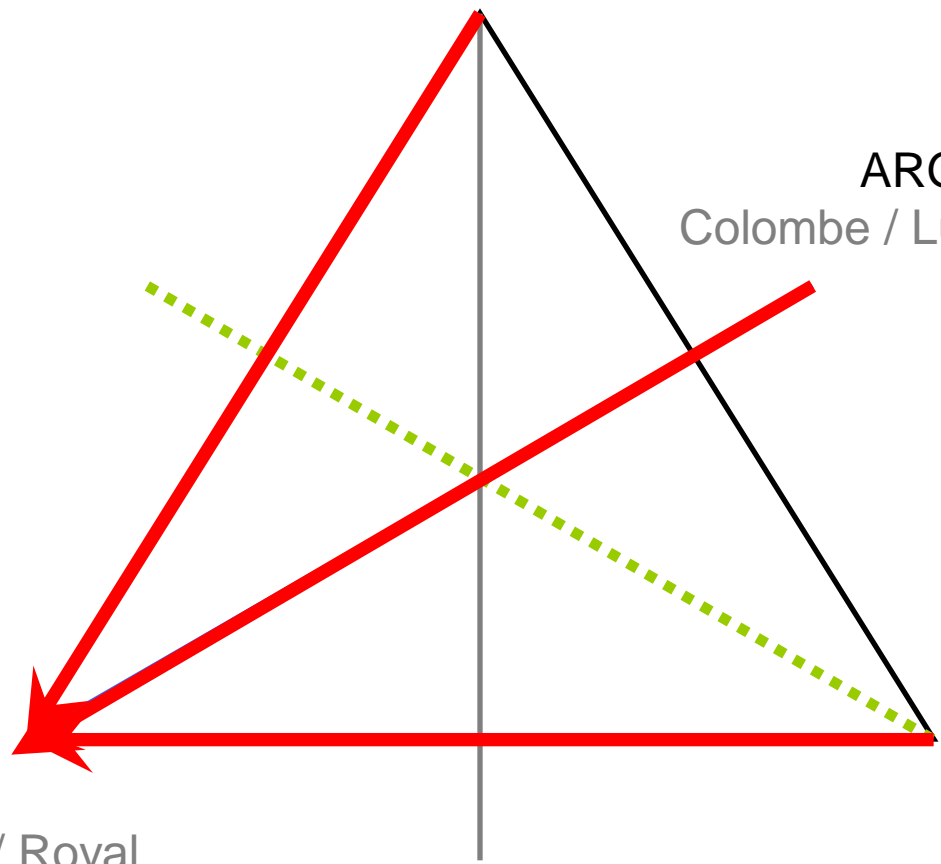

SEL

SATURNE (Kronos)

PLOMB / *Senex*

Un exemple d'une « attaque » alchimique

MERCURE

Hermès

puer eternus / l'enfant éternel

ARGENT

Colombe / Lune (Pierrots)

SOUFFRE

Lion / OR / Soleil / Royal

SEL

SATURNE (Kronos)

PLOMB / *Senex*

Le principe de triangulation

MERCURE

Hermès

puer eternus / enfant éternel

ARGENT

Colombe / Lune (Pierrots)

SOUFFRE

Lion / OR / Soleil / Royal

SEL

SATURNE (Kronos)

PLOMB / *Senex*

L'opposition (guerre) SOUFFRE/ MERCURE

L'axe de l'amertume